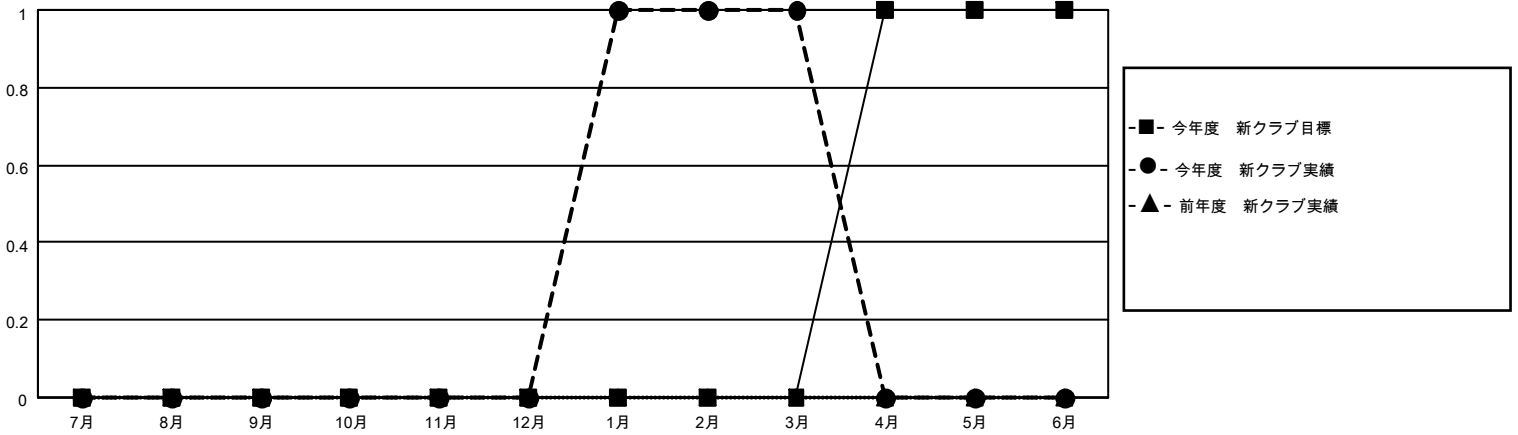

# MONTHLY MEMBERSHIP PROGRESS REPORT

地域 JAPAN

District 332 C

Results as of: 3/31/2022

クラブ			
結果：2021-2022			
四半期	新クラブ目標	新クラブ	解散クラブ
7月/8月/9月	0	0	0
10月/11月/12月	0	0	0
1月/2月/3月	0	1	0
4月/5月/6月	1	0	0

名			
結果：2021-2022			
四半期	会員純増目標	会員増強実績	退会者(転籍を含む)実際
7月/8月/9月	20	21	28
10月/11月/12月	10	11	18
1月/2月/3月	30	56	15
4月/5月/6月	20	0	0

新クラブ目標及び実績累計

会員目標及び実績累計

解散クラブ: 0	28 CLUBS OF 55 一名以上の新会 員を登録	<b>男女別</b>	
退会者		男性	1,120 (71.84%)
物故会員 10	<a href="#">会員累計データを見るには、ここをクリック</a>	女性	439 (28.16%)
クラブ解散 0		NON BINARY	0 (0.00%)
その他 51		PREFER NOT TO ANSWER	0 (0.00%)
合計 61		世帯主/家族会員合計	703
		国際会費半額の家族会員	389