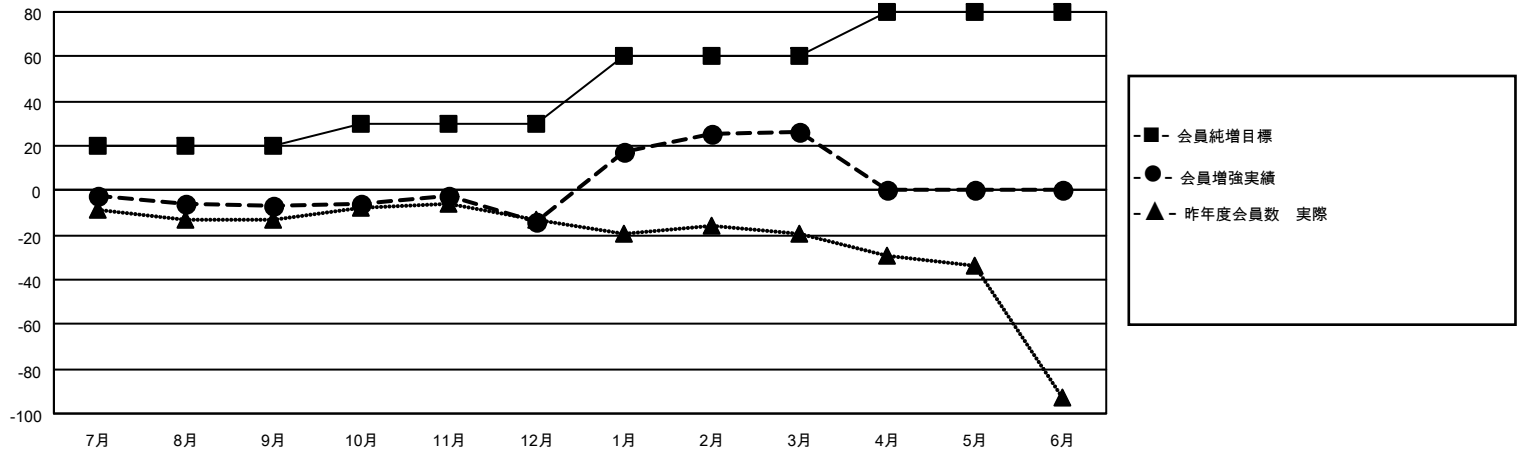

# MONTHLY MEMBERSHIP PROGRESS REPORT

地域 JAPAN

District 332 C

Results as of: 3/31/2022

クラブ			
結果：2021-2022			
四半期	新クラブ目標	新クラブ	解散クラブ
7月/8月/9月	0	0	0
10月/11月/12月	0	0	0
1月/2月/3月	0	1	0
4月/5月/6月	1	0	0

名			
結果：2021-2022			
四半期	会員純増目標	会員増強実績	退会者(転籍を含む)実際
7月/8月/9月	20	21	28
10月/11月/12月	10	11	18
1月/2月/3月	30	56	15
4月/5月/6月	20	0	0

新クラブ目標及び実績累計

会員目標及び実績累計

解散クラブ: 0	28 CLUBS OF 55 一名以上の新会 員を登録	<b>男女別</b>	
退会者		男性	1,120 (71.84%)
物故会員 10	<a href="#">会員累計データを見るには、ここをクリック</a>	女性	439 (28.16%)
クラブ解散 0		NON BINARY	0 (0.00%)
その他 51		PREFER NOT TO ANSWER	0 (0.00%)
合計 61		世帯主/家族会員合計	703
		国際会費半額の家族会員	389